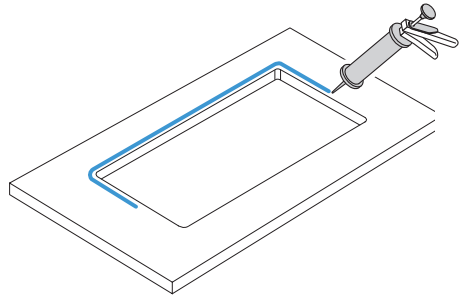

3

4

5

6

7

8

9

10

11

12

24h

blaupunkt-einbaugeraete.com

Inset

Model		A	B	r1	minimum cabinet
SMG7990BE		760 ^{±2}	480 ^{±2}	15	450
SMG8990BE		840 ^{±2}	480 ^{±2}	15	500
SMG9990BE		980 ^{±2}	480 ^{±2}	15	600

+

Flush mount