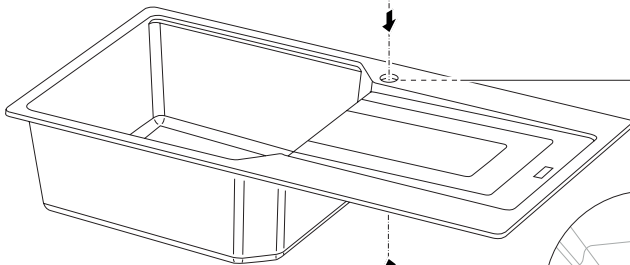

Maira

SMG9990BE

SMG8990BE

SMG7990BE

Register your
new device on
YourBlaupunkt:
**blaupunkt-
einbaugeraete.com**

Enjoy it.

Spüle
Sinks
Eviers
Spoel tafels
Lavelli
Tvättställ
Fregaderos
Vaske
Vasker

2