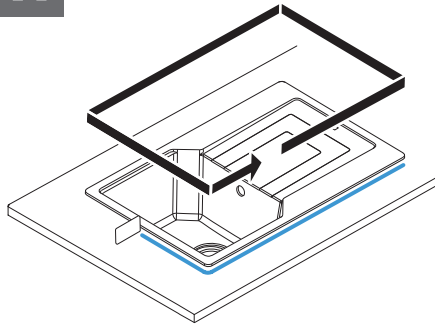

11

12

24h

blaupunkt-einbaugeraete.com

Inset

Model		A	B	r1	minimum cabinet
SMG7990BE		760 ^{±2}	480 ^{±2}	15	450
SMG8990BE		840 ^{±2}	480 ^{±2}	15	500
SMG9990BE		980 ^{±2}	480 ^{±2}	15	600

+

Flush mount