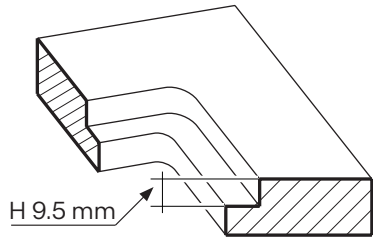

11

12

24h

blaupunkt-einbaugeraete.com

Inset

Model		A	B	r1	minimum cabinet
SMG7990BE		760 ^{±2}	480 ^{±2}	15	450
SMG8990BE		840 ^{±2}	480 ^{±2}	15	500
SMG9990BE		980 ^{±2}	480 ^{±2}	15	600

+

Flush mount

ø 35 mm

1

2

3

4

5

6

7**8****9****10****11****12**