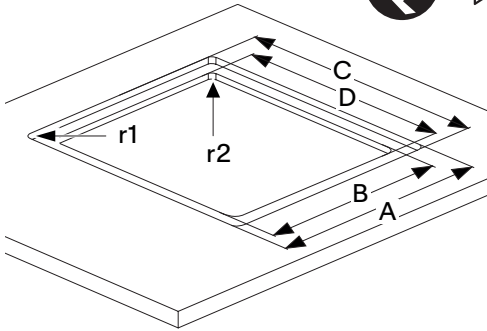

11

12

24h

blaupunkt-einbaugeraete.com

Inset

Model		A	B	r1	minimum cabinet
SMG7990BE		760 ^{±2}	480 ^{±2}	15	450
SMG8990BE		840 ^{±2}	480 ^{±2}	15	500
SMG9990BE		980 ^{±2}	480 ^{±2}	15	600

+

Flush mount

ø 35 mm

1

2

3

4

5

6

7**8****9****10****11****12**