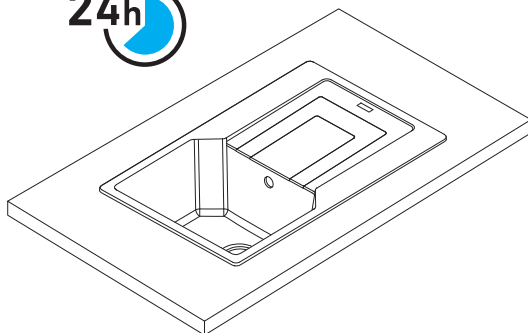

3

4

5

6

7

8

9

10

11

12

24h

blaupunkt-einbaugeraete.com

Inset

Model		A	B	r1	minimum cabinet
SMG7990BE		760 ^{±2}	480 ^{±2}	15	450
SMG8990BE		840 ^{±2}	480 ^{±2}	15	500
SMG9990BE		980 ^{±2}	480 ^{±2}	15	600

+

Flush mount