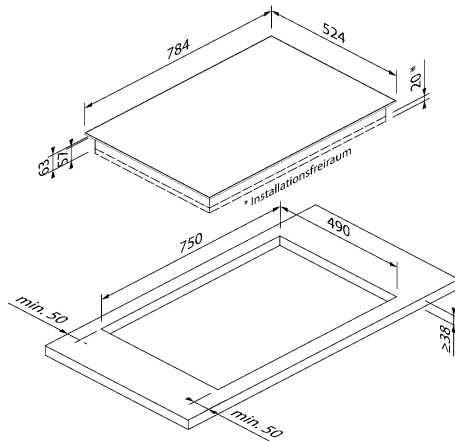

5RH84353
80cm Glaskeramik-Kochfeld, autark

Leistung / Verbrauch

- Spannung: 220 - 240 V
- Gesamtanschlusswert 7,0 kW
- 4 Kochzonen
- 2 x Ø 155 mm, 1,2 kW
- 1 x Ø 180/275 mm, 1,5/2,4kW
- 1 x Ø 145/220 mm, 1,0/2,2 kW

Maße

- Gerätemaße: (H/B/T) 63 x 784 x 524 x mm
- Einbaumaße: (H/B/T) 57 x 750 x 500 mm
- min. Arbeitsplattenstärke: 16mm

EAN-Nr.: 4251003108132

Sonderzubehör:

Verfügbare Farbvarianten:

Zubehör:

Technische Merkmale:

Gerätetyp: Kochstelle Glaskeramik
 Bauform: Einbaugerät - Auflage
 Energiequelle: Elektro
 Anzahl der Kochzonen, die gleichzeitig benutzt werden können: 4
 Gerätebreite (mm): 784
 Nettogewicht (kg): 11,2
 Bruttogewicht (kg): 13,0
 Restwärmeanzeige: Ja
 Lage der Steuerung: Vorne
 Art der Steuerung: Touch control
 LED Anzeige - Rot
 Hauptoberflächenmaterial: Glaskeramik
 Oberflächenfarbe: schwarz
 Approbationszertifikate: CE / UKCA

Verbrauchs- und Anschlusswerte:

Elektroanschlusswert (W): 7000
 Spannung (V): 220-240
 Frequenz (Hz): 50; 60
 Gerätefarbe: schwarz
 Energiequelle: Elektro
 Approbationszertifikate: CE / UKCA
 Steckerart: ohne Stecker
 Anzahl der Kochzonen, die gleichzeitig benutzt werden können: 4
 Abmessungen des Geräts (mm): 63 x 784 x 524
 Nischenmaße (mm): 57 x 750 x 500
 Abmessungen des verpackten Gerätes (mm): 95 x 840 x 600
 Nettogewicht (kg): 11,2
 Bruttogewicht (kg): 13,0