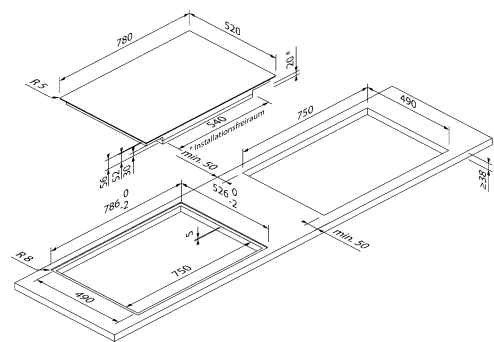

5II84353
80cm Induktionskochfeld, autark

- Leistung / Verbrauch**
- Spannung: 220 - 240 V
 - Gesamtanschlusswert 11,1 kW
 - 6 Induktionskochzonen mit Doppel-Booster:
 - 6 x 22,0 x 18,0 cm mit 2,1 kW (2,65kW / 3,7kW)

- Maße**
- Gerätemaße: (H/B/T) 56 x 780 x 520 x mm
 - Einbaumaße: (H/B/T) 56 x 750 x 500 mm
 - min. Arbeitsplattenstärke: 16mm

Sonderzubehör:

Technische Merkmale:

Gerätetyp: Kochstelle Glaskeramik
 Bauform: Einbaugerät - Auflage / Flächenbündig
 Energiequelle: Elektro
 Anzahl der Kochzonen, die gleichzeitig benutzt werden können: 6
 Kochzonen mit Booster: 6
 Gerätebreite (mm): 780
 Nettogewicht (kg): tbd
 Bruttogewicht (kg): tbd
 Restwärmeanzeige: Ja
 Lage der Steuerung: Vorne
 Art der Steuerung: Touch control / Slider
 LED Anzeige - weiß
 Hauptoberflächenmaterial: Glaskeramik
 Oberflächenfarbe: schwarz
 Approbationszertifikate: CE / UKCA

Verfügbare Farbvarianten:

Verbrauchs- und Anschlusswerte:

Elektroanschlusswert (W): 11100
 Spannung (V): 220-240
 Frequenz (Hz): 50; 60
 Gerätefarbe: schwarz
 Energiequelle: Elektro
 Approbationszertifikate: CE / UKCA
 Steckerart: ohne Stecker
 Anzahl der Kochzonen, die gleichzeitig benutzt werden können: 6
 Abmessungen des Geräts (mm): 56x 780 x 520
 Nischenmaße (mm): 52 x 750 x 500
 Abmessungen des verpackten Gerätes (mm): 95 x 840 x 600
 Nettogewicht (kg): tbd
 Bruttogewicht (kg): tbd