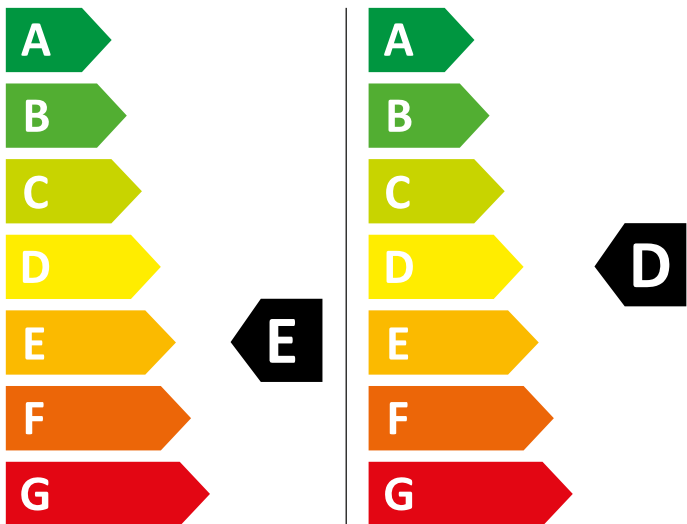

ENERG

Blaupunkt

5WT6X00GB

324 kWh / 100

69 kWh / 100

ABCDEFG

73dB
ABCD