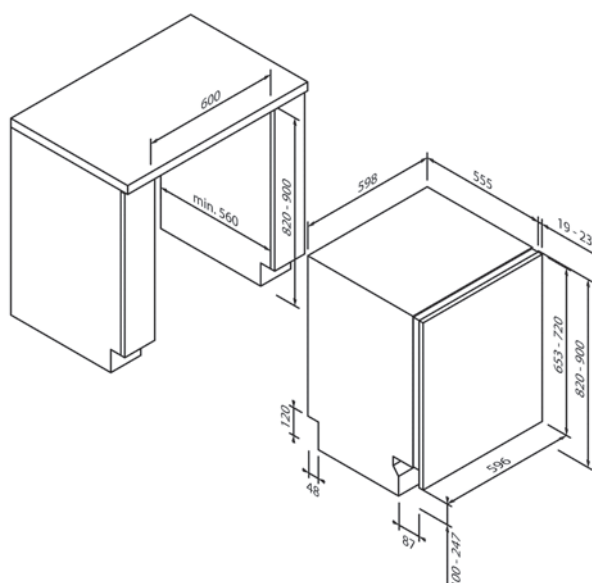

5VF4X00BKD

EG016400

Design	
Type	Volledig integreerbaar
Hoog in te bouwen	•
Hoogte (in cm)	82
Breedte (in cm)	60

Verbruiksgegevens & functies	
Energieverbruik kWh ¹	85
Waterverbruik (in liter) ²	9,5
Geluidswaarde (in dB A) re 1 pW	43
Aantal wasprogramma's	10
Soorten spoelprogramma's	Eco 50 °C, Auto 50 °C – 60 °C, Intensief 65 °C, Hygiëne, Quick 30, Fijn
Speciale functies	Machinereinigingsprogramma , Halve belading , Extra droog , Extra Speed

Technische gegevens	
Energie-efficiëntieklasse	D
Aangesloten vermogen	1,9kW / 220-240 V
Zekering (in A)	10 A
Frequentie (in Hz)	50 Hz
Type stekker	Type F
Lengte aansluitkabel (in cm)	120 cm
Nettogewicht (in KG)	35,5 kg
Bruttogewicht (in KG)	37,5 kg
Afmetingen verpakt apparaat (H x B x D)	91,0 x 62,5 x 67,5 cm
Afmetingen apparaat (H x B x D)	82,0 x 59,8 x 55,0 cm
Nis-afmetingen (H x B x D)	82,0-90,0 x 60,0 x 55,0 cm
EAN	4251003109092