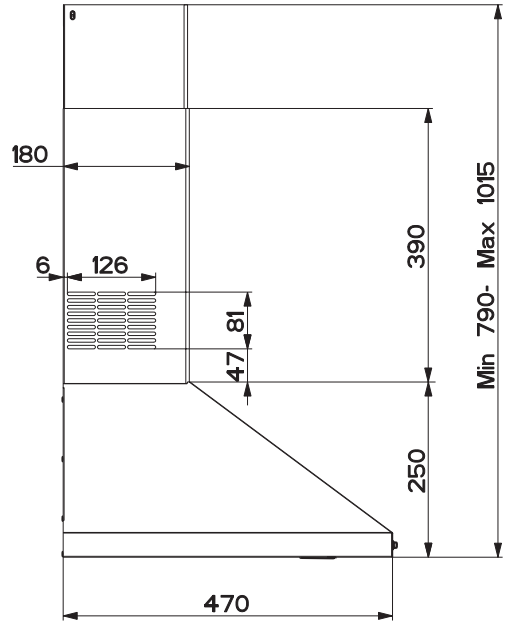

I = 8x

**L = 8x
4,2x44,4**

**N = 4x
2,9x9,5**

2

12

13

14

15

16

 N = 4x

17

Service

www.blaupunkt-einbaugeraete.com

 **00 800 32 289 000**

Deutschland/Germany
service.DE@blaupunkt-einbaugeraete.com

Luxemburg/Luxembourg
service.LU@blaupunkt-einbaugeraete.com