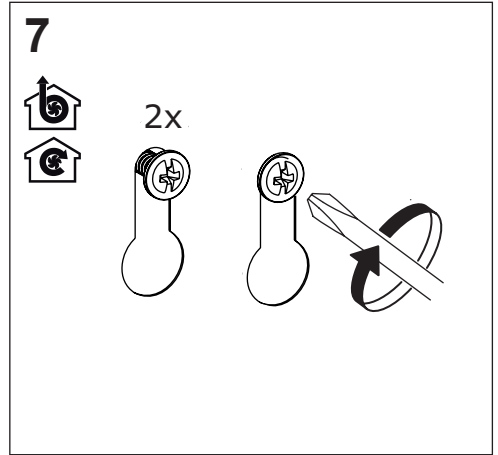

Register your
new device on
YourBlaupunkt:
**blaupunkt-
einbaugeraete.com**

A square QR code located at the bottom of the registration graphic.

YourBlaupunkt

The graphic consists of a large blue circle containing text and a QR code. To the right of the circle is a dark grey rounded square containing a white icon of a document with a person silhouette and the text 'YourBlaupunkt'.

5DW66751
5DW69751

Enjoy it.

Dunstabzugshaube
Extractor hood
Hotte
Afzuigkap
Cappa aspirante
Fläkt
Campana extractor
Emhätte
Kjøkkenvifte

- DE** Warnhinweis! Vor der Montage die in der Bedienungsanleitung enthaltenen Sicherheitsinformationen lesen.
- EN** Warning! Before proceeding with installation, read the safety information in the User Manual.
- FR** Avertissement ! Avant de procéder à l'installation, veuillez lire les informations sur la sécurité contenues dans le manuel de l'utilisateur.
- NL** Waarschuwing! Lees de veiligheidsinformatie in de gebruikershandleiding alvorens het apparaat te installeren.
- IT** Avvertenza! Prima di procedere all'installazione, leggere le informazioni sulla sicurezza contenute nel Manuale d'uso.
- SV** Varning! Läs säkerhetsföreskrifterna i bruksanvisningen innan apparaten installeras.
- ES** ¡Advertencia! Antes de proceder a la instalación, lea las indicaciones de seguridad del manual de instrucciones.
- DK** Advarsel! Læs sikkerhedsreglerne i brugsanvisningen inden installation.
- NO** Advarsel! Les sikkerhetsinstruksjonene i bruksveiledningen før apparatet installeres.

I = 8x

**L = 8x
4,2x44,4**

**N = 4x
2,9x9,5**

2

12

13

14

15