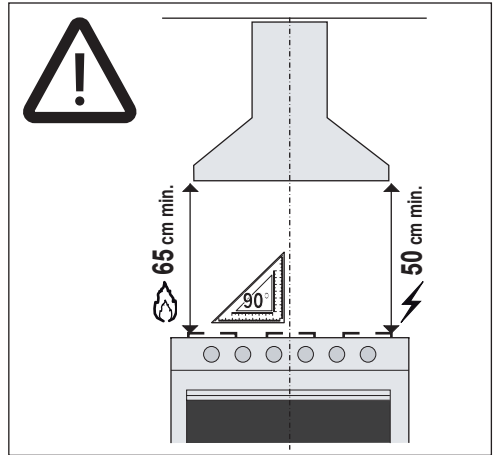

I = 8x

**L = 8x
4,2x44,4**

**N = 4x
2,9x9,5**

2

12

13

14

15

16

 N = 4x

17

Service

www.blaupunkt-einbaugeraete.com

 **00 800 32 289 000**

Deutschland/Germany
service.DE@blaupunkt-einbaugeraete.com

Luxemburg/Luxembourg
service.LU@blaupunkt-einbaugeraete.com