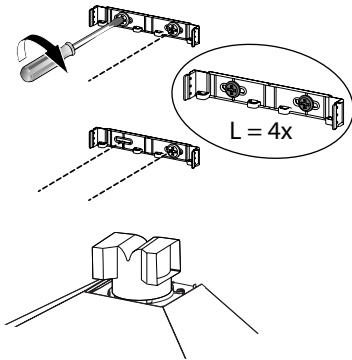

5DW66751
5DW69751

Enjoy it.

Dunstabzugshaube
Extractor hood
Hotte
Afzuigkap
Cappa aspirante
Fläkt
Campana extractor
Emhätte
Kjøkkenvifte

- DE** Warnhinweis! Vor der Montage die in der Bedienungsanleitung enthaltenen Sicherheitsinformationen lesen.
- EN** Warning! Before proceeding with installation, read the safety information in the User Manual.
- FR** Avertissement ! Avant de procéder à l'installation, veuillez lire les informations sur la sécurité contenues dans le manuel de l'utilisateur.
- NL** Waarschuwing! Lees de veiligheidsinformatie in de gebruikershandleiding alvorens het apparaat te installeren.
- IT** Avvertenza! Prima di procedere all'installazione, leggere le informazioni sulla sicurezza contenute nel Manuale d'uso.
- SV** Varning! Läs säkerhetsföreskrifterna i bruksanvisningen innan apparaten installeras.
- ES** ¡Advertencia! Antes de proceder a la instalación, lea las indicaciones de seguridad del manual de instrucciones.
- DK** Advarsel! Læs sikkerhedsreglerne i brugsanvisningen inden installation.
- NO** Advarsel! Les sikkerhetsinstruksjonene i bruksveiledningen før apparatet installeres.

I = 8x

**L = 8x
4,2x44,4**

**N = 4x
2,9x9,5**

2

12

13

14

15