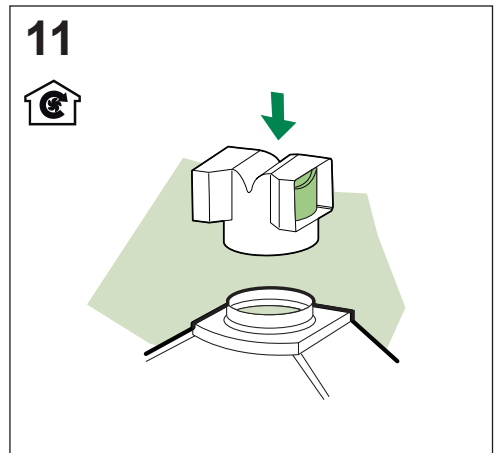

5DW66751
5DW69751

Enjoy it.

Dunstabzugshaube
Extractor hood
Hotte
Afzuigkap
Cappa aspirante
Fläkt
Campana extractor
Emhätte
Kjøkkenvifte

- DE** Warnhinweis! Vor der Montage die in der Bedienungsanleitung enthaltenen Sicherheitsinformationen lesen.
- EN** Warning! Before proceeding with installation, read the safety information in the User Manual.
- FR** Avertissement ! Avant de procéder à l'installation, veuillez lire les informations sur la sécurité contenues dans le manuel de l'utilisateur.
- NL** Waarschuwing! Lees de veiligheidsinformatie in de gebruikershandleiding alvorens het apparaat te installeren.
- IT** Avvertenza! Prima di procedere all'installazione, leggere le informazioni sulla sicurezza contenute nel Manuale d'uso.
- SV** Varning! Läs säkerhetsföreskrifterna i bruksanvisningen innan apparaten installeras.
- ES** ¡Advertencia! Antes de proceder a la instalación, lea las indicaciones de seguridad del manual de instrucciones.
- DK** Advarsel! Læs sikkerhedsreglerne i brugsanvisningen inden installation.
- NO** Advarsel! Les sikkerhetsinstruksjonene i bruksveiledningen før apparatet installeres.

I = 8x

**L = 8x
4,2x44,4**

**N = 4x
2,9x9,5**

2

12

13

14

15