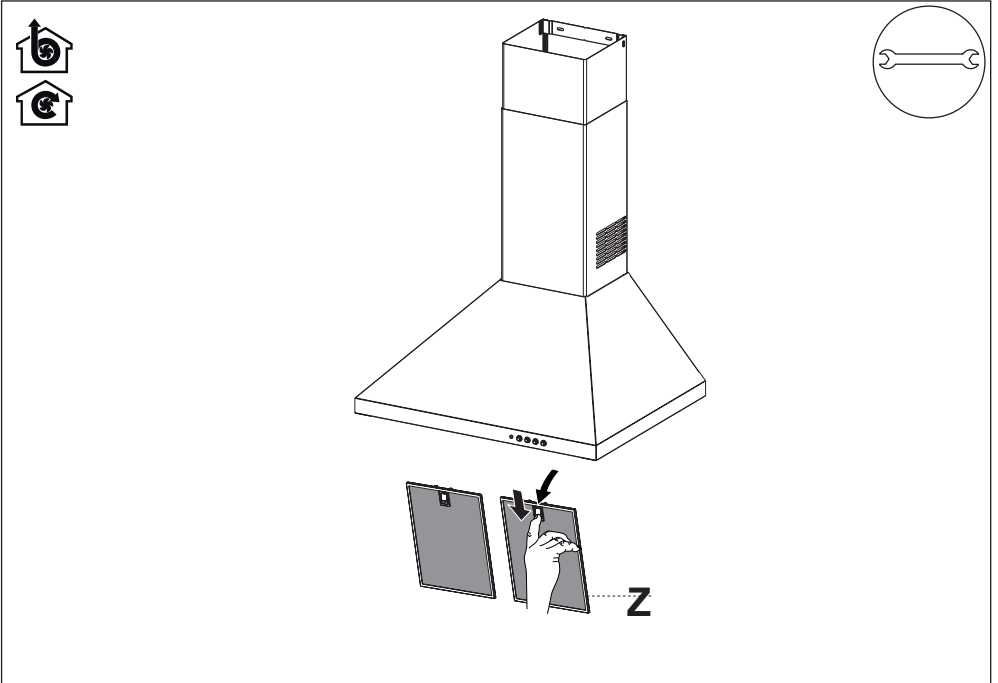

16

 N = 4x

17

Service

www.blaupunkt-einbaugeraete.com

 **00 800 32 289 000**

Deutschland/Germany
service.DE@blaupunkt-einbaugeraete.com

Luxemburg/Luxembourg
service.LU@blaupunkt-einbaugeraete.com