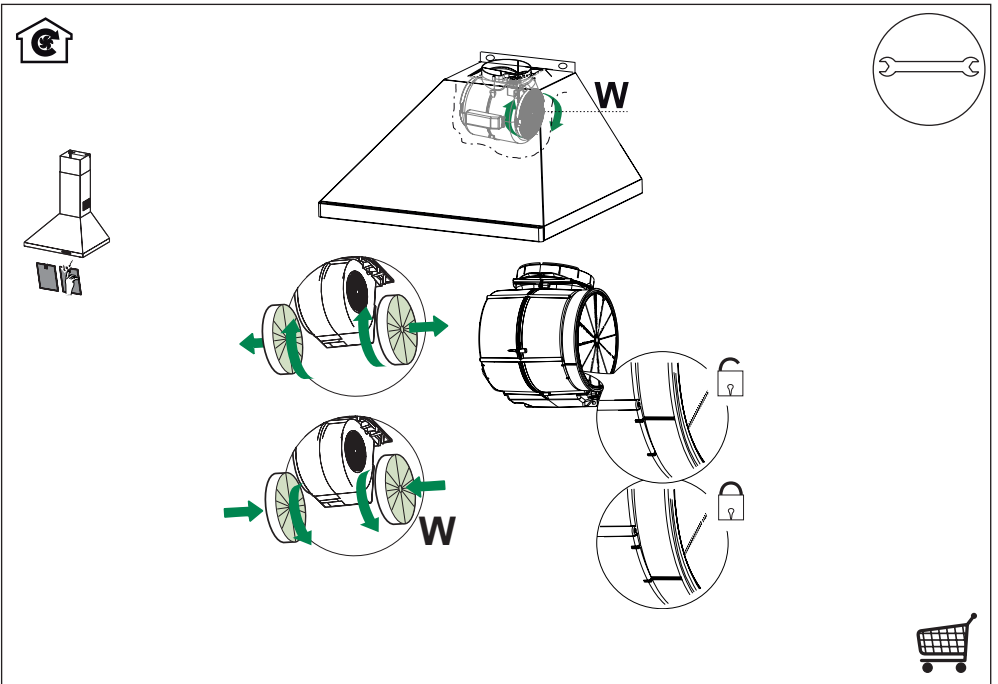

16

 N = 4x

17

Service

www.blaupunkt-einbaugeraete.com

 **00 800 32 289 000**

Deutschland/Germany
service.DE@blaupunkt-einbaugeraete.com

Luxemburg/Luxembourg
service.LU@blaupunkt-einbaugeraete.com