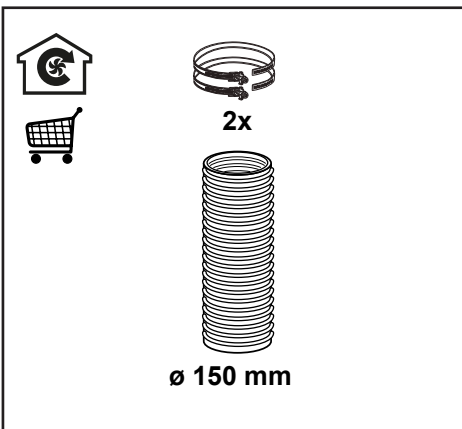

Register your
new device on
YourBlaupunkt:
blaupunkt-
einbaugeraete.com

5DL69654

Enjoy it.

Dunstabzugshaube
Extractor hood
Hotte
Afzuigkap
Cappa aspirante
Fläkt
Campana extractor
Emhätte
Kjøkkenvifte

- DE** Warnhinweis! Vor der Montage die in der Bedienungsanleitung enthaltenen Sicherheitsinformationen lesen.
- EN** Warning! Before proceeding with installation, read the safety information in the User Manual.
- FR** Avertissement ! Avant de procéder à l'installation, veuillez lire les informations sur la sécurité contenues dans le manuel de l'utilisateur.
- NL** Waarschuwing! Lees de veiligheidsinformatie in de gebruikershandleiding alvorens het apparaat te installeren.
- IT** Avvertenza! Prima di procedere all'installazione, leggere le informazioni sulla sicurezza contenute nel Manuale d'uso.
- SV** Varning! Läs säkerhetsföreskrifterna i bruksanvisningen innan apparaten installeras.
- ES** ¡Advertencia! Antes de proceder a la instalación, lea las indicaciones de seguridad del manual de instrucciones.
- DA** Advarsel! Læs sikkerhedsreglerne i brugsanvisningen inden installation.
- NO** Advarsel! Les sikkerhetsinstruksjonene i bruksveiledningen før apparatet installeres.