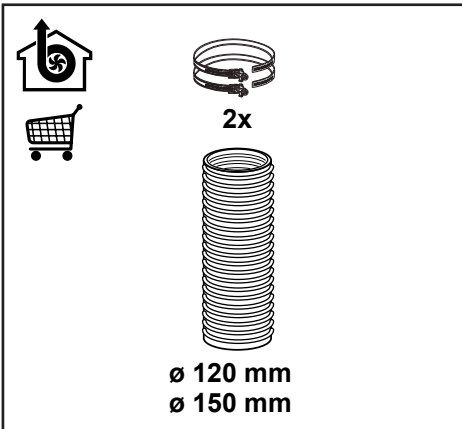

Register your
new device on
YourBlaupunkt:
blaupunkt-
einbaugeraete.com

5DL69654

Enjoy it.

Dunstabzugshaube
Extractor hood
Hotte
Afzuigkap
Cappa aspirante
Fläkt
Campana extractor
Emhätte
Kjøkkenvifte

- DE** Warnhinweis! Vor der Montage die in der Bedienungsanleitung enthaltenen Sicherheitsinformationen lesen.
- EN** Warning! Before proceeding with installation, read the safety information in the User Manual.
- FR** Avertissement ! Avant de procéder à l'installation, veuillez lire les informations sur la sécurité contenues dans le manuel de l'utilisateur.
- NL** Waarschuwing! Lees de veiligheidsinformatie in de gebruikershandleiding alvorens het apparaat te installeren.
- IT** Avvertenza! Prima di procedere all'installazione, leggere le informazioni sulla sicurezza contenute nel Manuale d'uso.
- SV** Varning! Läs säkerhetsföreskrifterna i bruksanvisningen innan apparaten installeras.
- ES** ¡Advertencia! Antes de proceder a la instalación, lea las indicaciones de seguridad del manual de instrucciones.
- DA** Advarsel! Læs sikkerhedsreglerne i brugsanvisningen inden installation.
- NO** Advarsel! Les sikkerhetsinstruksjonene i bruksveiledningen før apparatet installeres.