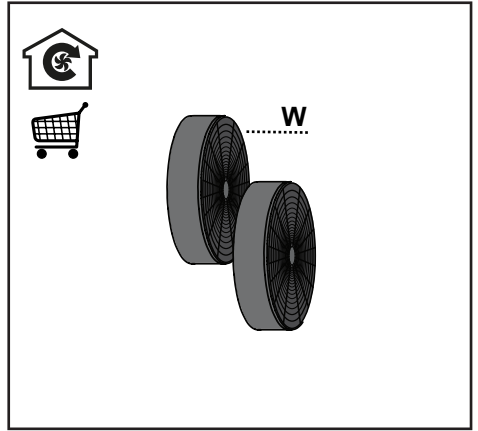

A graphic for registering a device. It features a large blue circle containing text and a QR code. To the right of the circle is a dark grey rounded square with a white icon of a document and a person, and the text 'YourBlaupunkt' below it.

Register your
new device on
YourBlaupunkt:
blaupunkt-
einbaugeraete.com

5DL69654

Enjoy it.

Dunstabzugshaube
Extractor hood
Hotte
Afzuigkap
Cappa aspirante
Fläkt
Campana extractor
Emhätte
Kjøkkenvifte

- DE** Warnhinweis! Vor der Montage die in der Bedienungsanleitung enthaltenen Sicherheitsinformationen lesen.
- EN** Warning! Before proceeding with installation, read the safety information in the User Manual.
- FR** Avertissement ! Avant de procéder à l'installation, veuillez lire les informations sur la sécurité contenues dans le manuel de l'utilisateur.
- NL** Waarschuwing! Lees de veiligheidsinformatie in de gebruikershandleiding alvorens het apparaat te installeren.
- IT** Avvertenza! Prima di procedere all'installazione, leggere le informazioni sulla sicurezza contenute nel Manuale d'uso.
- SV** Varning! Läs säkerhetsföreskrifterna i bruksanvisningen innan apparaten installeras.
- ES** ¡Advertencia! Antes de proceder a la instalación, lea las indicaciones de seguridad del manual de instrucciones.
- DA** Advarsel! Læs sikkerhedsreglerne i brugsanvisningen inden installation.
- NO** Advarsel! Les sikkerhetsinstruksjonene i bruksveiledningen før apparatet installeres.