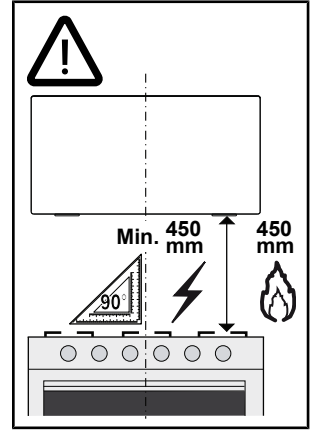

Register your
new device on
YourBlaupunkt:
blaupunkt-
einbaugeraete.com

5DL69654

Enjoy it.

Dunstabzugshaube
Extractor hood
Hotte
Afzuigkap
Cappa aspirante
Fläkt
Campana extractor
Emhätte
Kjøkkenvifte

- DE** Warnhinweis! Vor der Montage die in der Bedienungsanleitung enthaltenen Sicherheitsinformationen lesen.
- EN** Warning! Before proceeding with installation, read the safety information in the User Manual.
- FR** Avertissement ! Avant de procéder à l'installation, veuillez lire les informations sur la sécurité contenues dans le manuel de l'utilisateur.
- NL** Waarschuwing! Lees de veiligheidsinformatie in de gebruikershandleiding alvorens het apparaat te installeren.
- IT** Avvertenza! Prima di procedere all'installazione, leggere le informazioni sulla sicurezza contenute nel Manuale d'uso.
- SV** Varning! Läs säkerhetsföreskrifterna i bruksanvisningen innan apparaten installeras.
- ES** ¡Advertencia! Antes de proceder a la instalación, lea las indicaciones de seguridad del manual de instrucciones.
- DA** Advarsel! Læs sikkerhedsreglerne i brugsanvisningen inden installation.
- NO** Advarsel! Les sikkerhetsinstruksjonene i bruksveiledningen før apparatet installeres.