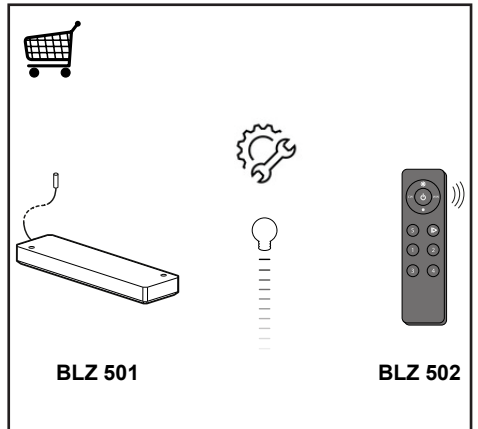

A graphic for registering a device. It features a large blue circle containing text and a QR code. To the right of the circle is a dark grey rounded square with a white icon of a document and a person, and the text 'YourBlaupunkt' below it.

Register your
new device on
YourBlaupunkt:
blaupunkt-
einbaugeraete.com

5DL69654

Enjoy it.

Dunstabzugshaube
Extractor hood
Hotte
Afzuigkap
Cappa aspirante
Fläkt
Campana extractor
Emhätte
Kjøkkenvifte

- DE** Warnhinweis! Vor der Montage die in der Bedienungsanleitung enthaltenen Sicherheitsinformationen lesen.
- EN** Warning! Before proceeding with installation, read the safety information in the User Manual.
- FR** Avertissement ! Avant de procéder à l'installation, veuillez lire les informations sur la sécurité contenues dans le manuel de l'utilisateur.
- NL** Waarschuwing! Lees de veiligheidsinformatie in de gebruikershandleiding alvorens het apparaat te installeren.
- IT** Avvertenza! Prima di procedere all'installazione, leggere le informazioni sulla sicurezza contenute nel Manuale d'uso.
- SV** Varning! Läs säkerhetsföreskrifterna i bruksanvisningen innan apparaten installeras.
- ES** ¡Advertencia! Antes de proceder a la instalación, lea las indicaciones de seguridad del manual de instrucciones.
- DA** Advarsel! Læs sikkerhedsreglerne i brugsanvisningen inden installation.
- NO** Advarsel! Les sikkerhetsinstruksjonene i bruksveiledningen før apparatet installeres.