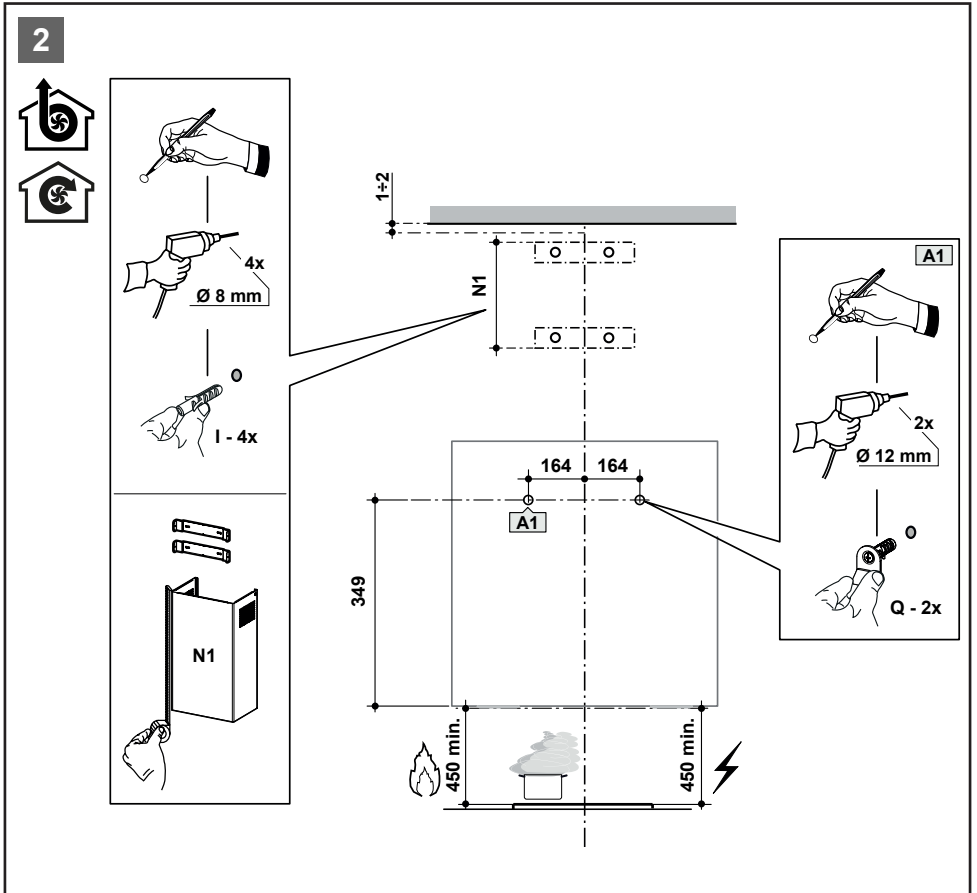

A graphic for registering a device. It features a large blue circle containing text and a QR code. To the right of the circle is a dark grey rounded square with a white icon of a document and a person, and the text 'YourBlaupunkt' below it.

Register your
new device on
YourBlaupunkt:
blaupunkt-
einbaugeraete.com

5DL69654

Enjoy it.

Dunstabzugshaube
Extractor hood
Hotte
Afzuigkap
Cappa aspirante
Fläkt
Campana extractor
Emhätte
Kjøkkenvifte

- DE** Warnhinweis! Vor der Montage die in der Bedienungsanleitung enthaltenen Sicherheitsinformationen lesen.
- EN** Warning! Before proceeding with installation, read the safety information in the User Manual.
- FR** Avertissement ! Avant de procéder à l'installation, veuillez lire les informations sur la sécurité contenues dans le manuel de l'utilisateur.
- NL** Waarschuwing! Lees de veiligheidsinformatie in de gebruikershandleiding alvorens het apparaat te installeren.
- IT** Avvertenza! Prima di procedere all'installazione, leggere le informazioni sulla sicurezza contenute nel Manuale d'uso.
- SV** Varning! Läs säkerhetsföreskrifterna i bruksanvisningen innan apparaten installeras.
- ES** ¡Advertencia! Antes de proceder a la instalación, lea las indicaciones de seguridad del manual de instrucciones.
- DA** Advarsel! Læs sikkerhedsreglerne i brugsanvisningen inden installation.
- NO** Advarsel! Les sikkerhetsinstruksjonene i bruksveiledningen før apparatet installeres.