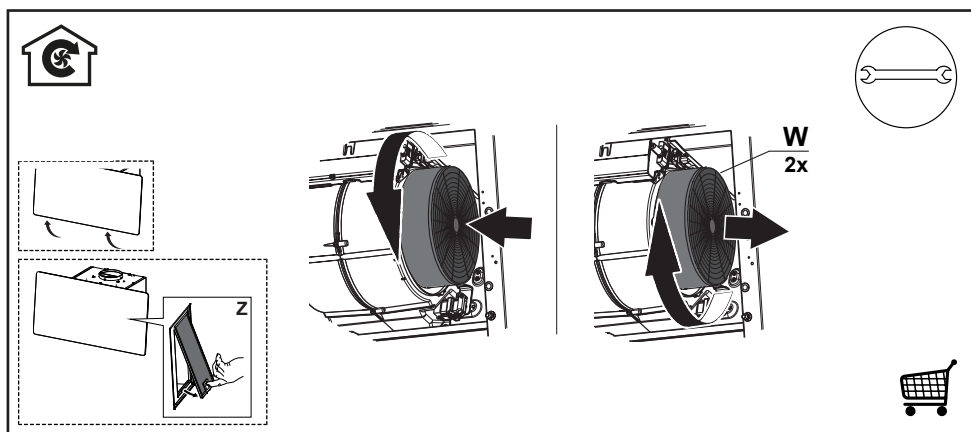

8

9

BLZ 501

BLZ 502

Service

www.blaupunkt-einbaugeraete.com

 **00 800 32 289 000**

Deutschland/Germany
service.DE@blaupunkt-einbaugeraete.com