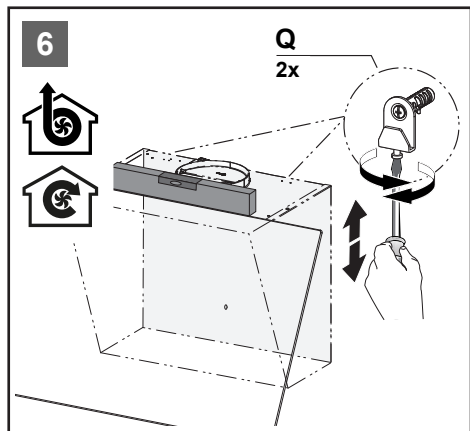

Register your
new device on
YourBlaupunkt:
blaupunkt-
einbaugeraete.com

5DL69654

Enjoy it.

Dunstabzugshaube
Extractor hood
Hotte
Afzuigkap
Cappa aspirante
Fläkt
Campana extractor
Emhätte
Kjøkkenvifte

- DE** Warnhinweis! Vor der Montage die in der Bedienungsanleitung enthaltenen Sicherheitsinformationen lesen.
- EN** Warning! Before proceeding with installation, read the safety information in the User Manual.
- FR** Avertissement ! Avant de procéder à l'installation, veuillez lire les informations sur la sécurité contenues dans le manuel de l'utilisateur.
- NL** Waarschuwing! Lees de veiligheidsinformatie in de gebruikershandleiding alvorens het apparaat te installeren.
- IT** Avvertenza! Prima di procedere all'installazione, leggere le informazioni sulla sicurezza contenute nel Manuale d'uso.
- SV** Varning! Läs säkerhetsföreskrifterna i bruksanvisningen innan apparaten installeras.
- ES** ¡Advertencia! Antes de proceder a la instalación, lea las indicaciones de seguridad del manual de instrucciones.
- DA** Advarsel! Læs sikkerhedsreglerne i brugsanvisningen inden installation.
- NO** Advarsel! Les sikkerhetsinstruksjonene i bruksveiledningen før apparatet installeres.