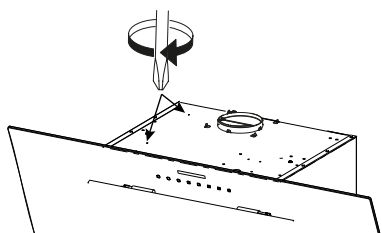

8

9

BLZ 501

BLZ 502

Service

www.blaupunkt-einbaugeraete.com

 **00 800 32 289 000**

Deutschland/Germany
service.DE@blaupunkt-einbaugeraete.com