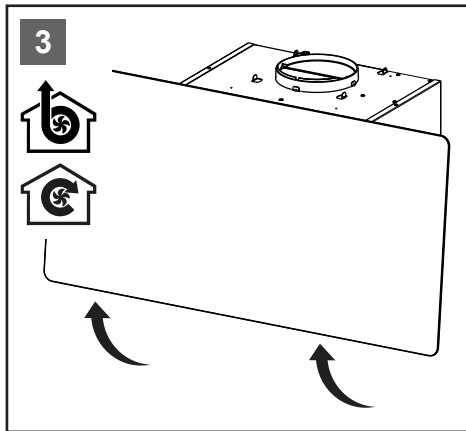

Register your
new device on
YourBlaupunkt:
blaupunkt-
einbaugeraete.com

5DL69654

Enjoy it.

Dunstabzugshaube
Extractor hood
Hotte
Afzuigkap
Cappa aspirante
Fläkt
Campana extractor
Emhätte
Kjøkkenvifte

- DE** Warnhinweis! Vor der Montage die in der Bedienungsanleitung enthaltenen Sicherheitsinformationen lesen.
- EN** Warning! Before proceeding with installation, read the safety information in the User Manual.
- FR** Avertissement ! Avant de procéder à l'installation, veuillez lire les informations sur la sécurité contenues dans le manuel de l'utilisateur.
- NL** Waarschuwing! Lees de veiligheidsinformatie in de gebruikershandleiding alvorens het apparaat te installeren.
- IT** Avvertenza! Prima di procedere all'installazione, leggere le informazioni sulla sicurezza contenute nel Manuale d'uso.
- SV** Varning! Läs säkerhetsföreskrifterna i bruksanvisningen innan apparaten installeras.
- ES** ¡Advertencia! Antes de proceder a la instalación, lea las indicaciones de seguridad del manual de instrucciones.
- DA** Advarsel! Læs sikkerhedsreglerne i brugsanvisningen inden installation.
- NO** Advarsel! Les sikkerhetsinstruksjonene i bruksveiledningen før apparatet installeres.