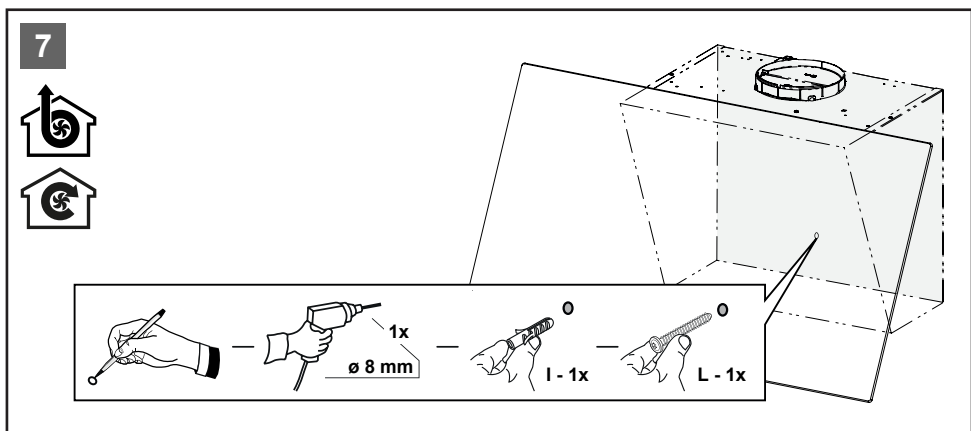

Register your
new device on
YourBlaupunkt:
blaupunkt-
einbaugeraete.com

5DL69654

Enjoy it.

Dunstabzugshaube
Extractor hood
Hotte
Afzuigkap
Cappa aspirante
Fläkt
Campana extractor
Emhätte
Kjøkkenvifte

- DE** Warnhinweis! Vor der Montage die in der Bedienungsanleitung enthaltenen Sicherheitsinformationen lesen.
- EN** Warning! Before proceeding with installation, read the safety information in the User Manual.
- FR** Avertissement ! Avant de procéder à l'installation, veuillez lire les informations sur la sécurité contenues dans le manuel de l'utilisateur.
- NL** Waarschuwing! Lees de veiligheidsinformatie in de gebruikershandleiding alvorens het apparaat te installeren.
- IT** Avvertenza! Prima di procedere all'installazione, leggere le informazioni sulla sicurezza contenute nel Manuale d'uso.
- SV** Varning! Läs säkerhetsföreskrifterna i bruksanvisningen innan apparaten installeras.
- ES** ¡Advertencia! Antes de proceder a la instalación, lea las indicaciones de seguridad del manual de instrucciones.
- DA** Advarsel! Læs sikkerhedsreglerne i brugsanvisningen inden installation.
- NO** Advarsel! Les sikkerhetsinstruksjonene i bruksveiledningen før apparatet installeres.