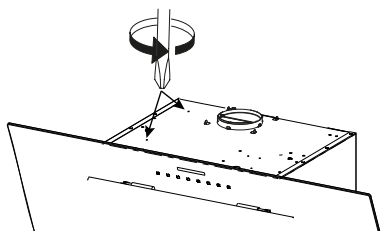

8

9

BLZ 501

BLZ 502

Service

www.blaupunkt-einbaugeraete.com

 **00 800 32 289 000**

Deutschland/Germany
service.DE@blaupunkt-einbaugeraete.com