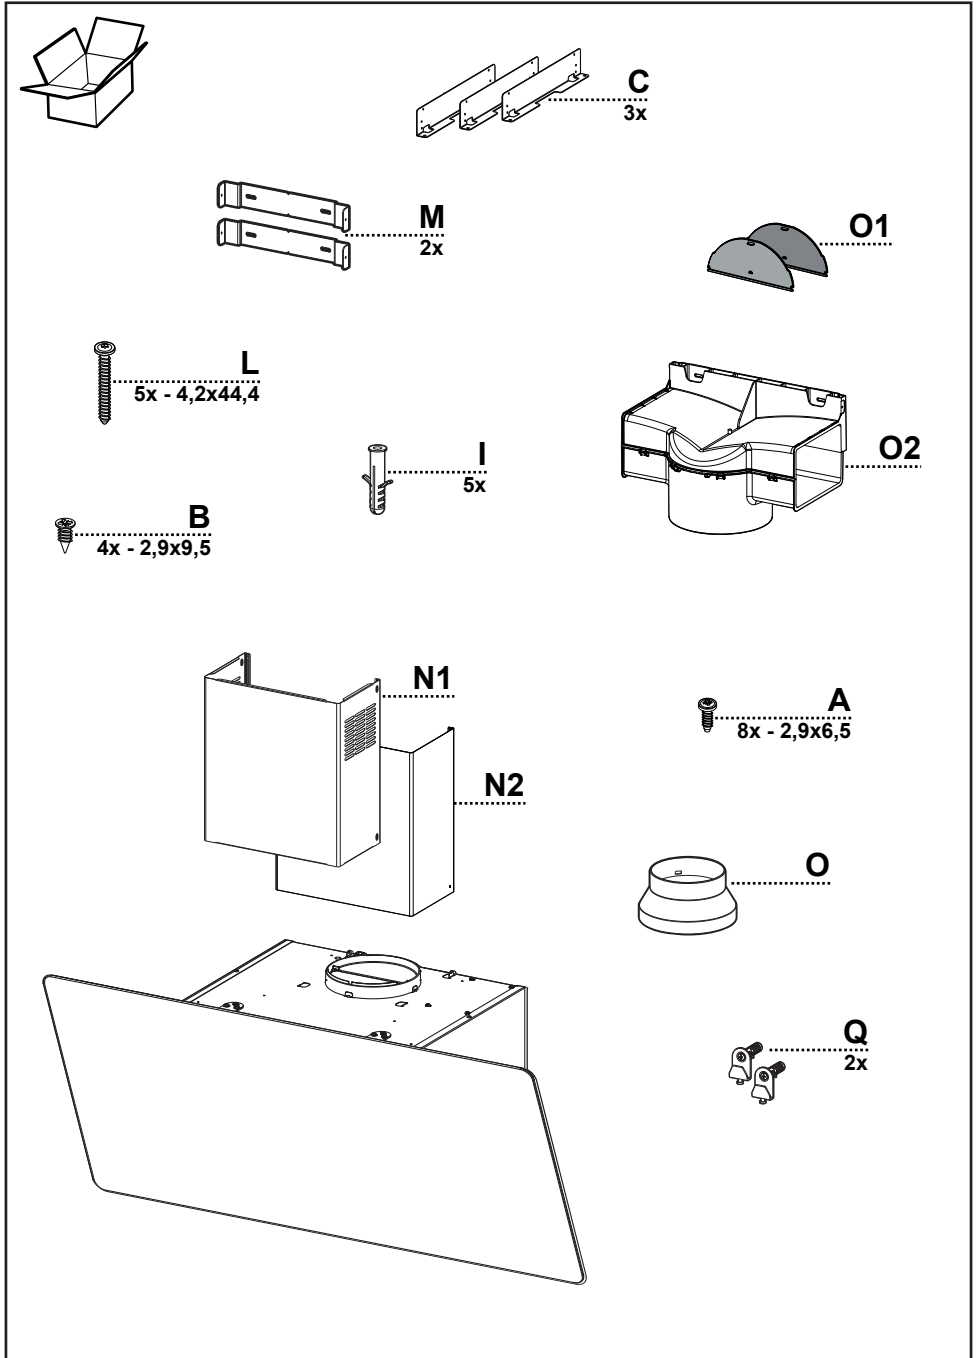

A graphic for registering a device. It features a large blue circle containing text and a QR code. To the right of the circle is a dark grey rounded square with a white icon of a document and a person, and the text 'YourBlaupunkt' below it.

Register your
new device on
YourBlaupunkt:
blaupunkt-
einbaugeraete.com

5DL69654

Enjoy it.

Dunstabzugshaube
Extractor hood
Hotte
Afzuigkap
Cappa aspirante
Fläkt
Campana extractor
Emhätte
Kjøkkenvifte

- DE** Warnhinweis! Vor der Montage die in der Bedienungsanleitung enthaltenen Sicherheitsinformationen lesen.
- EN** Warning! Before proceeding with installation, read the safety information in the User Manual.
- FR** Avertissement ! Avant de procéder à l'installation, veuillez lire les informations sur la sécurité contenues dans le manuel de l'utilisateur.
- NL** Waarschuwing! Lees de veiligheidsinformatie in de gebruikershandleiding alvorens het apparaat te installeren.
- IT** Avvertenza! Prima di procedere all'installazione, leggere le informazioni sulla sicurezza contenute nel Manuale d'uso.
- SV** Varning! Läs säkerhetsföreskrifterna i bruksanvisningen innan apparaten installeras.
- ES** ¡Advertencia! Antes de proceder a la instalación, lea las indicaciones de seguridad del manual de instrucciones.
- DA** Advarsel! Læs sikkerhedsreglerne i brugsanvisningen inden installation.
- NO** Advarsel! Les sikkerhetsinstruksjonene i bruksveiledningen før apparatet installeres.