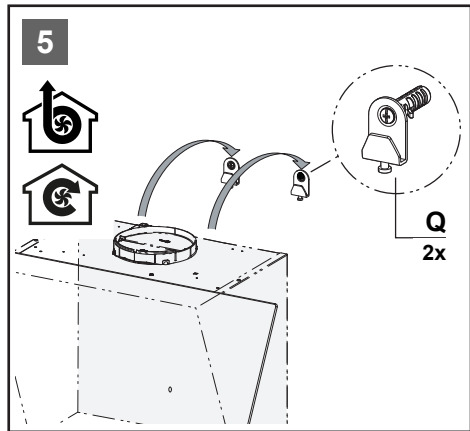

A graphic for registering a device. It features a large blue circle containing text and a QR code. To the right of the circle is a dark grey rounded square with a white icon of a document and a person, and the text 'YourBlaupunkt' below it.

Register your
new device on
YourBlaupunkt:
blaupunkt-
einbaugeraete.com

5DL69654

Enjoy it.

Dunstabzugshaube
Extractor hood
Hotte
Afzuigkap
Cappa aspirante
Fläkt
Campana extractor
Emhätte
Kjøkkenvifte

- DE** Warnhinweis! Vor der Montage die in der Bedienungsanleitung enthaltenen Sicherheitsinformationen lesen.
- EN** Warning! Before proceeding with installation, read the safety information in the User Manual.
- FR** Avertissement ! Avant de procéder à l'installation, veuillez lire les informations sur la sécurité contenues dans le manuel de l'utilisateur.
- NL** Waarschuwing! Lees de veiligheidsinformatie in de gebruikershandleiding alvorens het apparaat te installeren.
- IT** Avvertenza! Prima di procedere all'installazione, leggere le informazioni sulla sicurezza contenute nel Manuale d'uso.
- SV** Varning! Läs säkerhetsföreskrifterna i bruksanvisningen innan apparaten installeras.
- ES** ¡Advertencia! Antes de proceder a la instalación, lea las indicaciones de seguridad del manual de instrucciones.
- DA** Advarsel! Læs sikkerhedsreglerne i brugsanvisningen inden installation.
- NO** Advarsel! Les sikkerhetsinstruksjonene i bruksveiledningen før apparatet installeres.