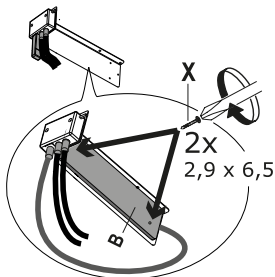

8

9

BLZ 501

BLZ 502

Service

www.blaupunkt-einbaugeraete.com

 **00 800 32 289 000**

Deutschland/Germany
service.DE@blaupunkt-einbaugeraete.com