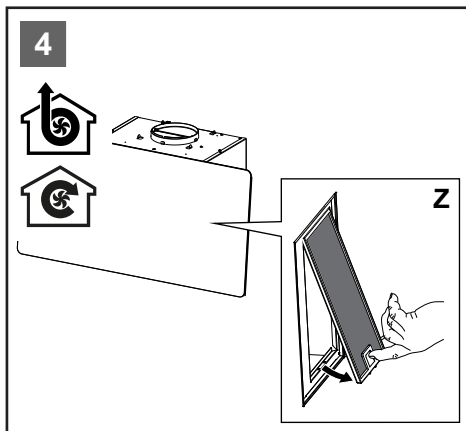

A graphic for registering a device. It features a large blue circle containing text and a QR code. To the right of the circle is a dark grey rounded square with a white icon of a document and a person, and the text 'YourBlaupunkt' below it.

Register your
new device on
YourBlaupunkt:
blaupunkt-
einbaugeraete.com

5DL69654

Enjoy it.

Dunstabzugshaube
Extractor hood
Hotte
Afzuigkap
Cappa aspirante
Fläkt
Campana extractor
Emhätte
Kjøkkenvifte

- DE** Warnhinweis! Vor der Montage die in der Bedienungsanleitung enthaltenen Sicherheitsinformationen lesen.
- EN** Warning! Before proceeding with installation, read the safety information in the User Manual.
- FR** Avertissement ! Avant de procéder à l'installation, veuillez lire les informations sur la sécurité contenues dans le manuel de l'utilisateur.
- NL** Waarschuwing! Lees de veiligheidsinformatie in de gebruikershandleiding alvorens het apparaat te installeren.
- IT** Avvertenza! Prima di procedere all'installazione, leggere le informazioni sulla sicurezza contenute nel Manuale d'uso.
- SV** Varning! Läs säkerhetsföreskrifterna i bruksanvisningen innan apparaten installeras.
- ES** ¡Advertencia! Antes de proceder a la instalación, lea las indicaciones de seguridad del manual de instrucciones.
- DA** Advarsel! Læs sikkerhedsreglerne i brugsanvisningen inden installation.
- NO** Advarsel! Les sikkerhetsinstruksjonene i bruksveiledningen før apparatet installeres.