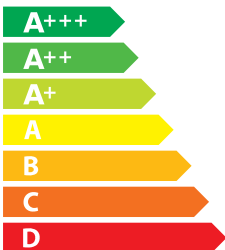

ENERGY

Blaupunkt

5DL69654

A+

46
kWh/annum

ABCDEFG

ABCDEFG

AB**C**DEFG