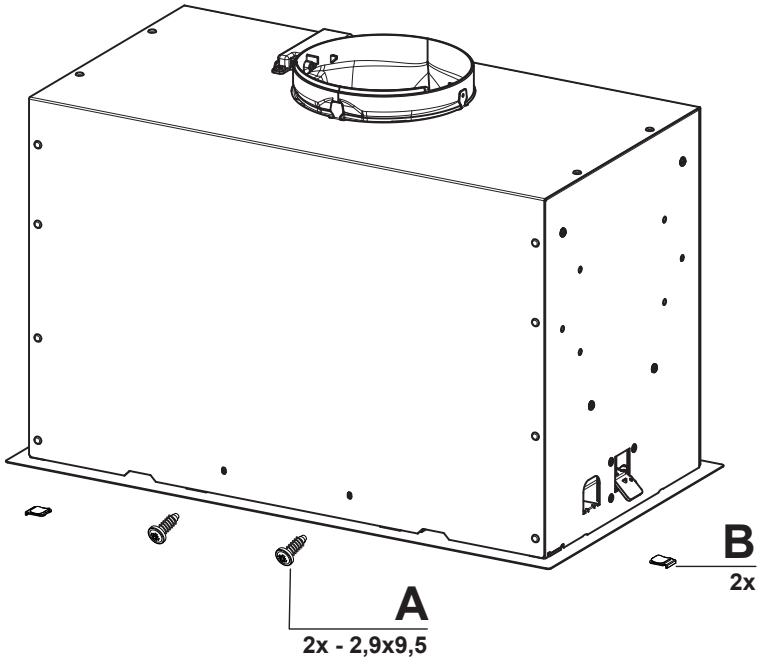

5DA46450

Enjoy it.

Dunstabzugshaube
Extractor hood
Hotte
Afzuigkap
Cappa aspirante
Fläkt
Campana extractor
Emhätte
Kjøkkenvifte

- DE** Warnhinweis! Vor der Montage die in der Bedienungsanleitung enthaltenen Sicherheitsinformationen lesen.
- EN** Warning! Before proceeding with installation, read the safety information in the User Manual.
- FR** Avertissement ! Avant de procéder à l'installation, veuillez lire les informations sur la sécurité contenues dans le manuel de l'utilisateur.
- NL** Waarschuwing! Lees de veiligheidsinformatie in de gebruikershandleiding alvorens het apparaat te installeren.
- IT** Avvertenza! Prima di procedere all'installazione, leggere le informazioni sulla sicurezza contenute nel Manuale d'uso.
- SV** Varning! Läs säkerhetsföreskrifterna i bruksanvisningen innan apparaten installeras.
- ES** ¡Advertencia! Antes de proceder a la instalación, lea las indicaciones de seguridad del manual de instrucciones.
- DK** Advarsel! Læs sikkerhedsreglerne i brugsanvisningen inden installation.
- NO** Advarsel! Les sikkerhetsinstruksjonene i bruksveiledningen før apparatet installeres.

A
2x - 2,9x9,5

A

2x - 2,9x9,5

B

2x

2

3

4