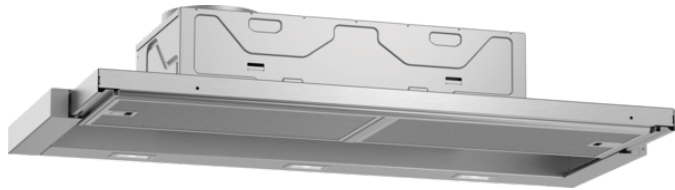

Flachschirmhaube, 90 cm, silbermetallic
5DA39452

Blaupunkt
5DA39452

Vorgänger:

Vertrieblicher Nachfolger:

EAN-Nr.:
4251003106275

Vertriebsprogramm:

Zubehör

Sonderzubehör

- 5Z5145X5 Standard Umluftset
- 5Z5790N0 Griffleiste Edelstahl

Verfügbare Farbvarianten

Technische Daten

Ausstattungsmerkmale

Bauart : Flachschirmhaube
 Approbationszertifikate : CE, VDE
 Länge Anschlusskabel (cm) : 175
 Nischenmaße (H x B x T) (mm) : 162mm x 526.0mm x 290mm
 Nettogewicht (kg) : 10,120
 Steuerung : elektronisch
 Max. Gebläseleistung-Abluftbetrieb (m³/h) : 266
 Gebläseleistung bei Intensivstufe-Umluftbetrieb : 353
 Max. Gebläseleistung-Umluftbetrieb (m³/h) : 263
 Gebläseleistung bei Intensivstufe-Abluftbetrieb (m³/h) : 412
 Anzahl der Lampen (Stck) : 3
 Schalleistung (dB(A) re 1 pW) : 63
 Durchmesser des Abluftstutzens (mm) : 120 / 150
 Material des Fettfilters : Aluminium
 Geruchsfilter : Nein
 Art der Luftführung : Umrüstbar
 Delay Shut off modes : 10
 Sonderzubehör : 5Z5145X5, 5Z51ITB1X4, 5Z51IT11X4, 5Z5790N0
 Art der Lampen : LED
 Gesamtleistung der Lampen (W) : 6
 Art des Fettfilters : Kassette
 Anschlusswert (W) : 76
 Absicherung (A) : 10
 Spannung (V) : 220-240
 Frequenz (Hz) : 50; 60
 Steckerart : Schuko-/Gardy.m.Erdung
 Art der Installation : Integrierbar
 Gehäusematerial : verzinkt
 Approbationszertifikate : CE, VDE
 Steckerart : Schuko-/Gardy.m.Erdung
 Abmessungen des verpackten Gerätes (in) : 12.20 x 37.00 x 14.17
 Nettogewicht (lbs) : 22,000
 Bruttogewicht (lbs) : 27,000
 Lage des Gebläses : Motor im Gehäuse
 Rückstauklappe : Nein
 Länge Anschlusskabel (cm) : 175
 Abmessungen des Gerätes (mm) : 203 x 898.0 x 290.0
 Abmessungen des verpackten Gerätes (mm) : 310 x 940 x 360
 Nettogewicht (kg) : 10,120
 Bruttogewicht (kg) : 12,3