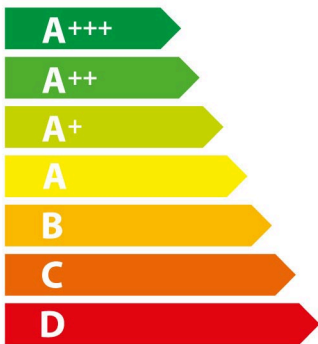

## 5H10M0050

**66** L

**0,98** kWh/Zyklus\*

**0,79** kWh/Zyklus\*

\* цикъл · cyklus · portion · zykus · πρόγραμμα · ciclo · tsükkel · ohjelma · ciklus ciklas · cikls · čiklu · cyclus · cykl · ciclu · program · cykel