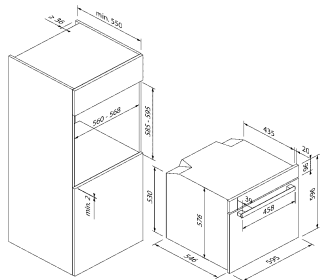

Maße H x B x T
 • Gerätegröße: 595 x 565 x 595 mm
 • Einbaumaße: 590 x 560 x 550 mm
 • Blendenhöhe 96 mm
 • Gerätemaß (verpackt) 671 x 720 x 650 mm
 • Nettogewicht (kg): 32.0
 • Bruttogewicht (kg): 34.5

EAN-Nr.:4251003108170

Ausstattungsmerkmale:

- Frontfarbe: Darksteel und Schwarzglas
- Bauform: Einbaugerät
- Material der Blende: Edelstahl +Glas
- Material der Tür: Edelstahl +Glas
- Innenraumvolumen netto (l): 72L
- Innenraum: Emailliert
- Anzahl Beleuchtungen: 2
- Länge Anschlusskabel (cm): 100