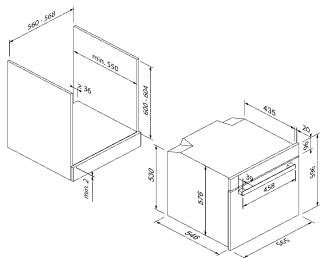

Maße H x B x T
 • Gerätegröße: 595 x 565 x 595 mm
 • Einbaumaße: 590 x 560 x 550 mm
 • Blendenhöhe 96 mm
 • Gerätemaß (verpackt) 671 x 720 x 650 mm
 • Nettogewicht (kg): 32.0
 • Bruttogewicht (kg): 34.5

EAN-Nr.:4251003108170

Ausstattungsmerkmale:

- Frontfarbe: Darksteel und Schwarzglas
- Bauform: Einbaugerät
- Material der Blende: Edelstahl +Glas
- Material der Tür: Edelstahl +Glas
- Innenraumvolumen netto (l): 72L
- Innenraum: Emailliert
- Anzahl Beleuchtungen: 2
- Länge Anschlusskabel (cm): 100