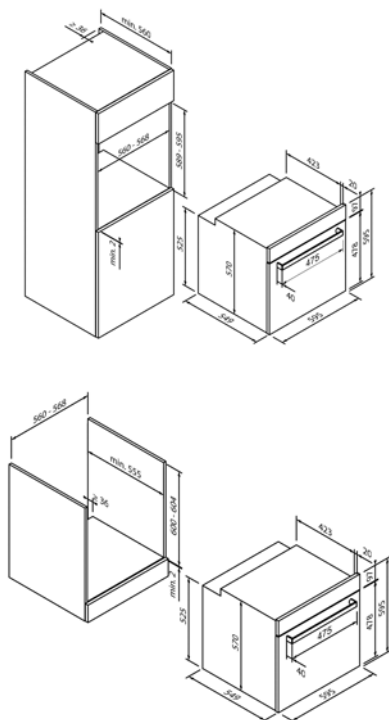

#### Bakplaat geëmailleerd

5Z10BE10E0

EG01201

Design	
Kleur	Zwart

Bedieningsmodi en functies	
Aantal soorten verwarming	5
Boven- / onderwarmte	•/•
Hete lucht / Hete lucht Eco	-/-
Circulerende lucht	•
Circulatiegrill	•
Grill met groot oppervlak	•
Grill met klein oppervlak	-
Pizzastand	-
Ontdooien	•
Snelvoorverwarming	-
Combifuncties	-