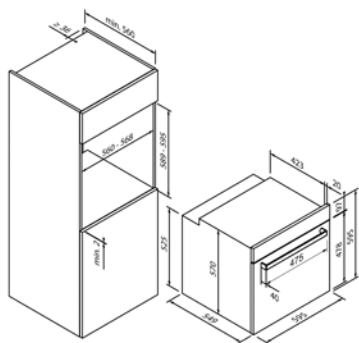

EG01203

Vario-Clip

5Z10VC10E0

EG01204

Bandeja de chapa esmaltada

5Z10BE10E0

EG01201

Diseño	
Color	Negro
Modos de funcionamiento y funciones	
Cantidad de modos de calentamiento	5
Calor de bóveda / solera	•/•
Aire caliente / aire caliente Eco	-/-
Circulación de aire	•
Grill con circulación de aire	•
Grill de gran superficie	•
Grill de pequeña superficie	-
Horneado de pizza	-
Descongelación	•
Calentamiento rápido	-
Funciones combinadas	-

Comodidad de manejo y equipamiento	
Manejo	Botón selector
Display / color	-
Amortiguación de puerta	-
Programas automáticos	-
Propuesta de temperatura	-
Seguro para niños	-
Limpieza	-
Volumen del depósito de agua (en litros)	-
Volumen útil de cavidad (en litros)	71

Accesorios incluidos**	
Accesorios incluidos**	Bandeja de rejilla, Bandeja universal

Datos técnicos	
Clase de eficiencia energética	A
Potencia conectada	2,75kW/220-240 V
Protección por fusible (en A)	13 A
Frecuencia (en Hz)	50-60 Hz
Tipo de enchufe	Tipo F
Longitud del cable de conexión (en cm)	100 cm
Peso neto (en KG)	27,1 kg
Peso bruto (en KG)	28,4 kg
Dimensiones del electrodoméstico embalado (Al x An x P)	67,0 x 64,0 x 65,0 cm
Dimensiones del electrodoméstico (Al x An x P)	59,5 x 59,5 x 57,0 cm
Dimensiones de montaje (Al x An x P)	59,0 x 56,0 x 56,0 cm
EAN	4251003108729