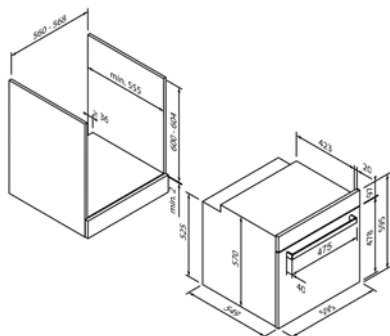

EG01203

Vario-Clip

5Z10VC10E0

EG01204

Bandeja de chapa esmaltada

5Z10BE10E0

EG01201

Diseño	
Color	Negro
Modos de funcionamiento y funciones	
Cantidad de modos de calentamiento	5
Calor de bóveda / solera	•/•
Aire caliente / aire caliente Eco	-/-
Circulación de aire	•
Grill con circulación de aire	•
Grill de gran superficie	•
Grill de pequeña superficie	-
Horneado de pizza	-
Descongelación	•
Calentamiento rápido	-
Funciones combinadas	-

Comodidad de manejo y equipamiento	
Manejo	Botón selector
Display / color	-
Amortiguación de puerta	-
Programas automáticos	-
Propuesta de temperatura	-
Seguro para niños	-
Limpieza	-
Volumen del depósito de agua (en litros)	-
Volumen útil de cavidad (en litros)	71

Accesorios incluidos**	
Accesorios incluidos**	Bandeja de rejilla, Bandeja universal

Datos técnicos	
Clase de eficiencia energética	A
Potencia conectada	2,75kW/220-240 V
Protección por fusible (en A)	13 A
Frecuencia (en Hz)	50-60 Hz
Tipo de enchufe	Tipo F
Longitud del cable de conexión (en cm)	100 cm
Peso neto (en KG)	27,1 kg
Peso bruto (en KG)	28,4 kg
Dimensiones del electrodoméstico embalado (Al x An x P)	67,0 x 64,0 x 65,0 cm
Dimensiones del electrodoméstico (Al x An x P)	59,5 x 59,5 x 57,0 cm
Dimensiones de montaje (Al x An x P)	59,0 x 56,0 x 56,0 cm
EAN	4251003108729